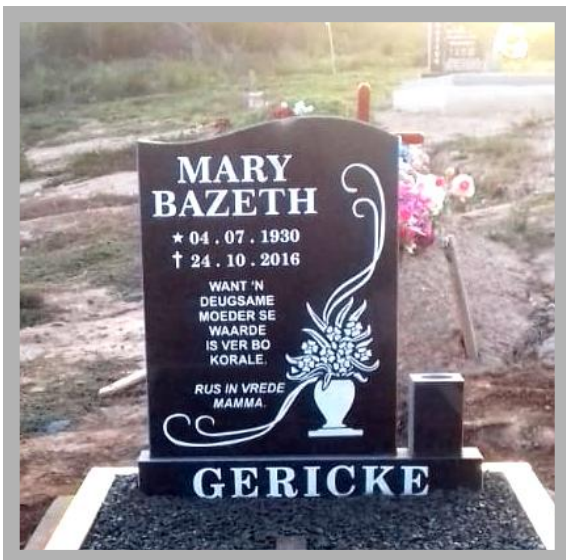

Enkel Grafstene

19

R12 092 Grys klippies
R21 607 Graniet blad
(Potte uitgesluit)